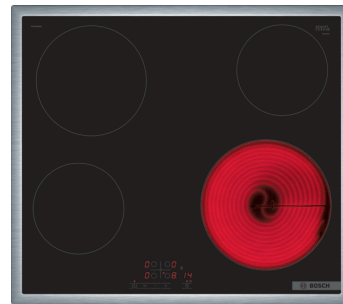

Serie 4
Glaskeramikhäll, 60 cm, Svart, med ram
PKE645BB2E

Glaskeramikhäll - en häll som underlättar både matlagning och rengöring.

- TouchSelect-styrning gör det smidigt att välja kokzon och önskad effekt.
- **Ram i rostfritt stål:** En låg ram runt hällen som är perfekt vid monteringen i köksbänkar.
- **ReStart:** om det kokar över för dig så stänger hällen av sig automatiskt och sparar de senaste inställningarna.
- Timer med avstängningsfunktion som slår av kokzonen när tiden löpt ut.
- **Barnsäkrad:** Kontrollpanel som kan spärras och förhindrar att inställningar ändras av misstag.

Tekniska data

- Produktkategori: Häll m intg.styrning glaskeram
- Konstruktion: Inbyggd
- Energiförsörjning: El
- Antal zoner/plattor som kan användas samtidigt: 4
- Nischmått (H x B x D): 48 x 560-560 x 490-500
- Bredd: 583
- Produktmått (H x B x D): 48 x 583 x 513
- Emballagemått (H x B x D): 100 x 750 x 590
- Nettovikt: 7,3
- Bruttovikt: 8,1
- Restvärmeindikator: Separat
- Betjäning: Framkant
- Material produkt: Glaskeramik
- Hällens färg: rostfritt stål, Svart
- Ramens färg: rostfritt stål
- EAN kod: 4242005283439