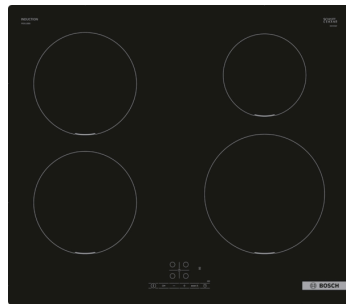

Serie 4
Induktionshäll, 60 cm, Svart, utan ram
PIE611BB5E

Induktionshäll: laga mat snabbt och säkert med låg energiförbrukning. Lätt att hålla ren.

- 17 effektnivåer för varje kokzon
- TouchSelect-styrning gör det smidigt att välja kokzon och önskad effekt.
- **PowerBoost:** upp till 50 % mer kraft ger snabbare uppvärmning på din induktionshäll.
- **Snabbstart:** starta direkt och välj önskad tillagningsnivå.
- **ReStart:** om det kokar över för dig så stänger hällen av sig automatiskt och sparar de senaste inställningarna.

Tekniska data

- Produktkategori: Häll m intg.styrning glaskeram
- Konstruktion: Inbyggd
- Energiförsörjning: El
- Antal zoner/plattor som kan användas samtidigt: 4
- Nischmått (H x B x D): 51 x 560-560 x 490-500
- Bredd: 592
- Produktmått (H x B x D): 51 x 592 x 522
- Emballagemått (H x B x D): 126 x 753 x 603
- Nettovikt: 11,1
- Bruttovikt: 13,3
- Restvärmeindikator: Separat
- Betjäning: Framkant
- Material produkt: Glaskeramik
- Hällens färg: Svart
- Anslutningskabelns längd: 110,0
- EAN kod: 4242005289349